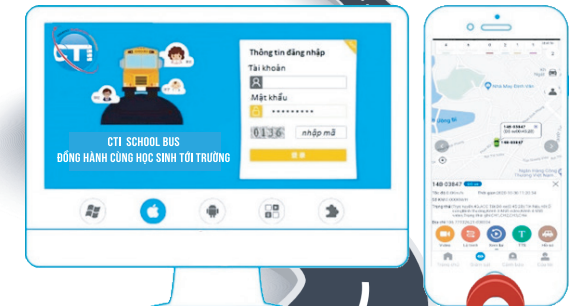

TÍNH NĂNG ƯU VIỆT

- ★ **Quản lý Học sinh lên / xuống xe:** Học sinh sử dụng thẻ để quét khi lên / xuống xe buýt và Phụ huynh sẽ nhận được thông tin phản hồi của con em mình thông qua tin nhắn hoặc email.
- ★ **Chức năng nhắc nhở bằng còi:** Báo động sẽ kích hoạt sau khi xe tắt máy khoảng 2 phút (tùy biến cài đặt). Lái xe phải di chuyển xuống cuối xe để tắt thiết bị báo động. Nhằm mục đích nhắc nhở lái xe, giúp phát hiện kịp thời học sinh bị bỏ quên trên xe.
- ★ **Hệ thống đếm học sinh:** Tích hợp thiết bị đếm để kiểm tra số lượng học sinh thiếu, đủ bằng cách so sánh con số. Trường hợp học sinh bị bỏ quên trên xe sẽ được phát hiện dễ dàng, nhanh chóng.
- ★ **Giám sát bằng video:** Nhà trường, Phụ huynh có thể theo dõi, quan sát con em mình mọi lúc, mọi nơi trên xe.
- ★ **Bác sỹ gia đình:** Kiểm tra, gửi thông tin về tình trạng thân nhiệt của con em mình cho Nhà trường, Phụ huynh.
- ★ **Trích xuất, lưu trữ dữ liệu một cách dễ dàng.**

HỆ THỐNG QUẢN LÝ, THEO DÕI XE BUÝT TRƯỜNG HỌC - SCHOOL BUS

Giải pháp an toàn cho học sinh, hiệu quả cho Nhà trường và Phụ huynh

GIỚI THIỆU

CTI CORP là đơn vị tiên phong trong việc phát triển Hệ thống giám sát di động trực tuyến tại Việt Nam.

Với đội ngũ chuyên viên, kỹ sư có trình độ cao, giàu kinh nghiệm và hoạt động với mục tiêu góp phần xây dựng các giá trị thiết thực, bền vững cho xã hội. Đơn vị chuyên cung cấp các thiết bị, dịch vụ và giải pháp quản lý hành khách, học sinh và hàng hóa thông minh, ưu việt.

Hệ thống giám sát, điều hành của CTI giúp đơn vị sử dụng theo dõi, giám sát từ xa với đường truyền và server bảo mật cao, lưu trữ và trích xuất dữ liệu theo yêu cầu.

CÔNG TY CP TÍCH HỢP CÔNG NGHỆ SÁNG TẠO (CTI CORP)

🏠 Nhà A44, TT18, KĐT Văn Quán, Phúc La, Hà Đông, HN

☎ 096 205 1818 – 0243 776 1818/776 2000

🌐 www.worldcti.vn

✉ support@worldcti.vn