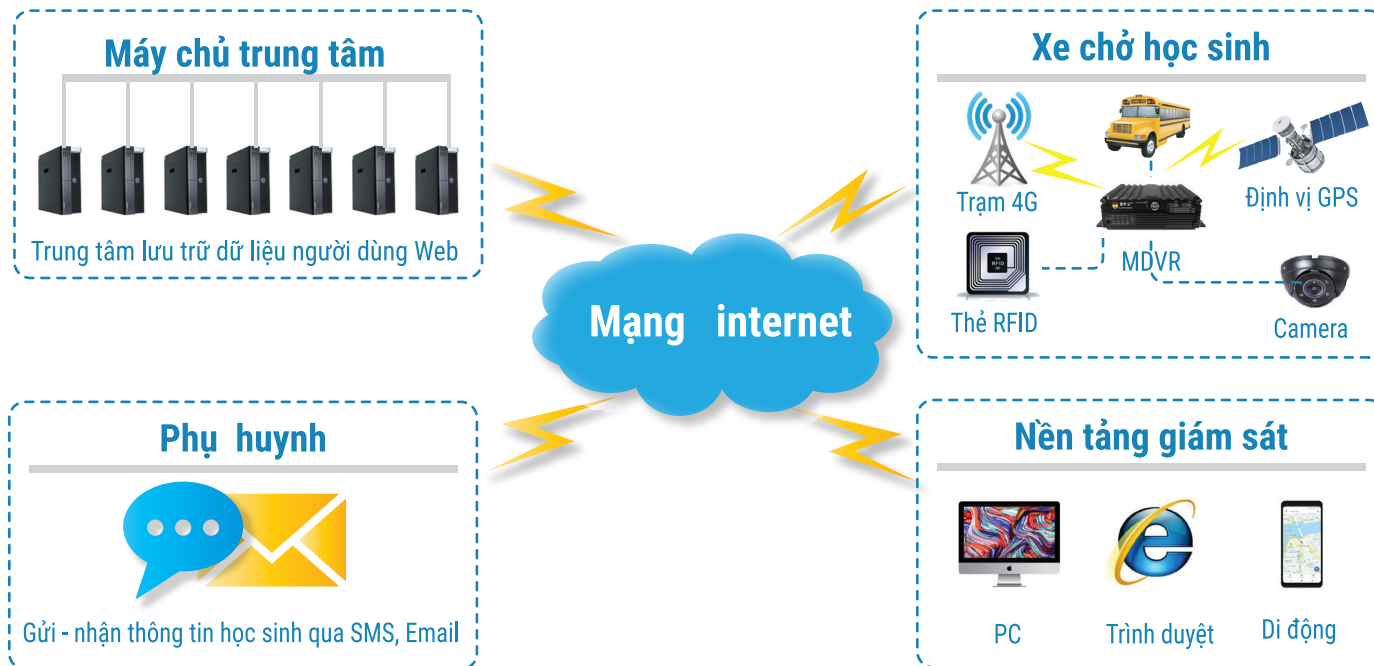

### GIỚI THIỆU

CTI CORP là đơn vị tiên phong trong việc phát triển Hệ thống giám sát di động trực tuyến tại Việt Nam.

Với đội ngũ chuyên viên, kỹ sư có trình độ cao, giàu kinh nghiệm và hoạt động với mục tiêu góp phần xây dựng các giá trị thiết thực, bền vững cho xã hội. Đơn vị chuyên cung cấp các thiết bị, dịch vụ và giải pháp quản lý hành khách, học sinh và hàng hóa thông minh, ưu việt.

Hệ thống giám sát, điều hành của CTI giúp đơn vị sử dụng theo dõi, giám sát từ xa với đường truyền và server bảo mật cao, lưu trữ và trích xuất dữ liệu theo yêu cầu.

# HỆ THỐNG GIÁM SÁT DI ĐỘNG TRỰC TUYẾN SCHOOL BUS

## HỆ THỐNG QUẢN LÝ SCHOOL BUS

- ★ Quản lý và xem video trực tiếp trên xe qua mạng internet.
- ★ Quan sát đồng thời nhiều kênh, nhiều xe cùng một lúc.
- ★ Nghe trực tiếp âm thanh trên xe qua micro của đầu thu.
- ★ Xem vị trí, vận tốc và lộ trình di chuyển của xe.
- ★ Quản lý đa tầng bằng việc gửi/ xem các thông báo, cảnh báo trực tuyến, nhiều lớp, đảm bảo an toàn và hạn chế trường hợp các em học sinh bị bỏ quên trên xe.
- ★ Phân quyền và quản lý người dùng.